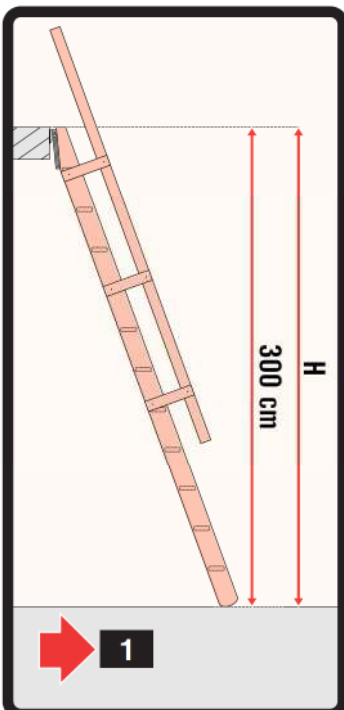

UA СХОДИ СТАЦІОНАРНІ

OMP

H < 300cm

H = 300cm

$$X = 300 - H$$

X

a

b

2**a****b****c****3**

4

5

6

6

7

8

9