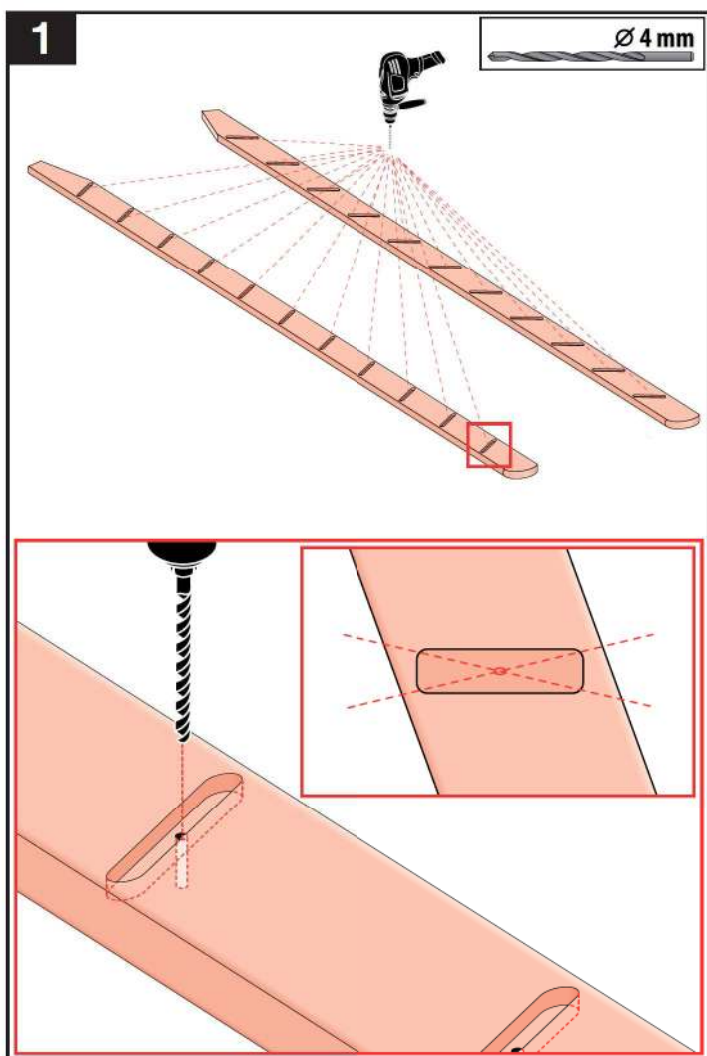

UA СХОДИ СТАЦІОНАРНІ

OMP

H < 300cm

H = 300cm

$$X = 300 - H$$

X

a

b