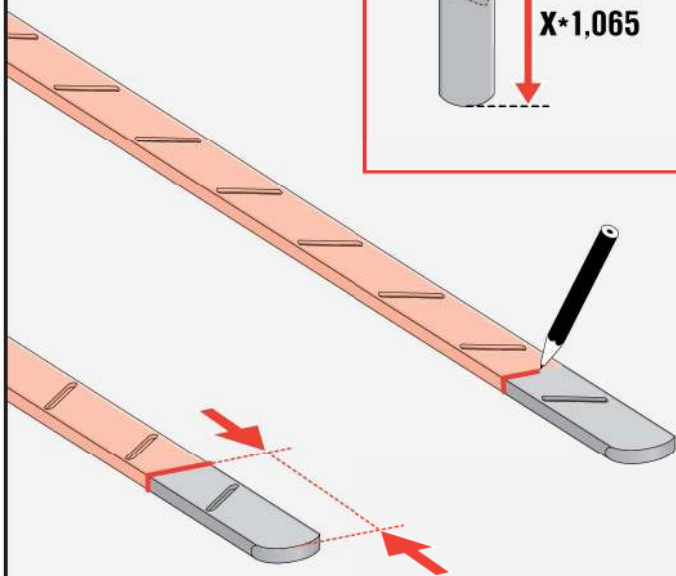

UA СХОДИ СТАЦІОНАРНІ

OMP

H < 300cm

H = 300cm

$$X = 300 - H$$

X

a

b

2**a****b****c****3**

4

5

6

6

7

8

9