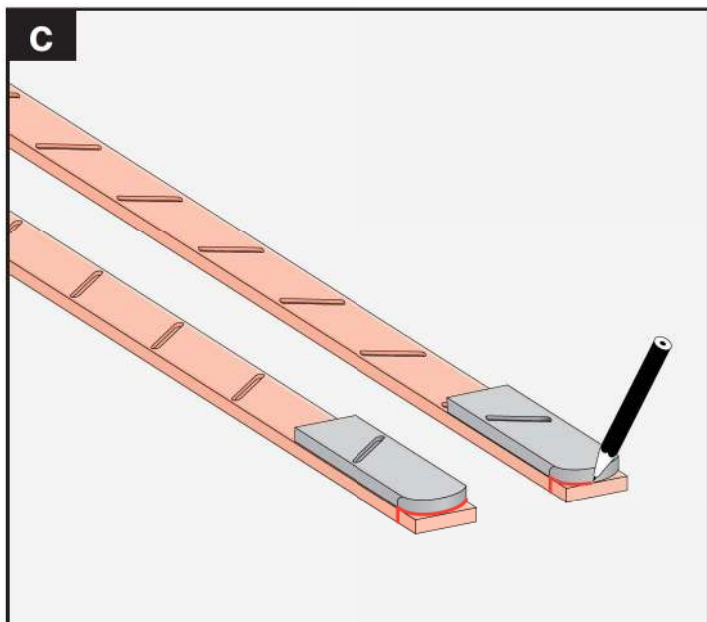

UA СХОДИ СТАЦІОНАРНІ

OMP

H < 300cm

H = 300cm

$$X = 300 - H$$

X

a

b

2**a****b****c****3**

4

5

6

6

7

8

9