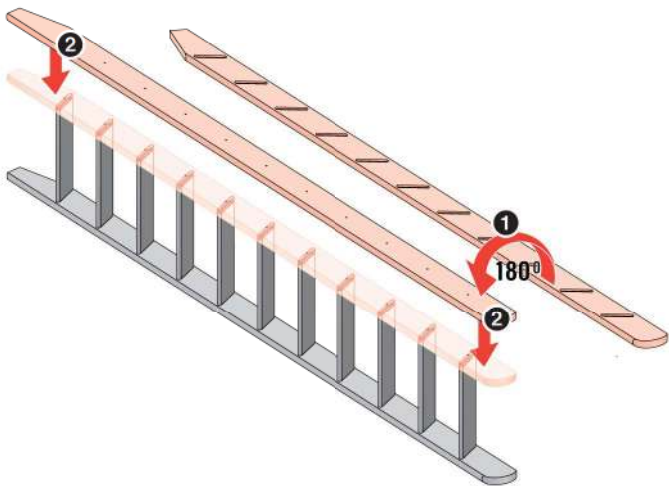

UA СХОДИ СТАЦІОНАРНІ

OMP

H < 300cm

H = 300cm

$$X = 300 - H$$

X

a

b

2**a****b****c****3**

4

5

6

6

7

8

9