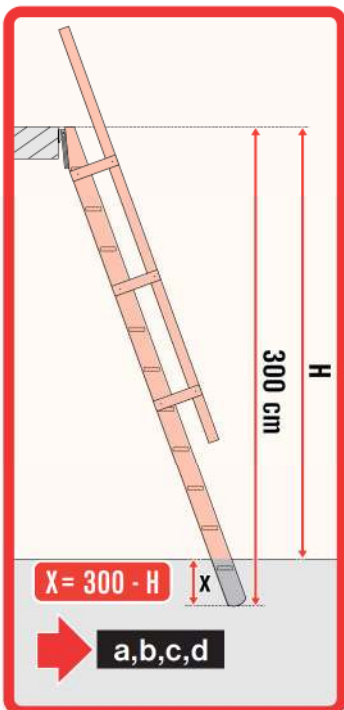

UA СХОДИ СТАЦІОНАРНІ

OMP

H < 300cm

H = 300cm

$$X = 300 - H$$

X

a

b