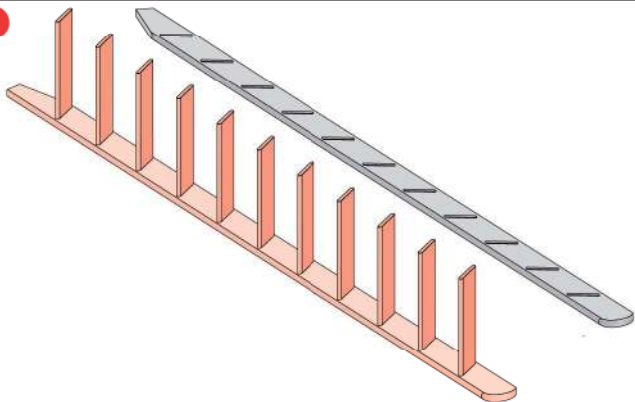

UA СХОДИ СТАЦІОНАРНІ

OMP

H < 300cm

H = 300cm

$$X = 300 - H$$

X

a

b

2**a****b****c****3**

4

5

6

6

7

8

9