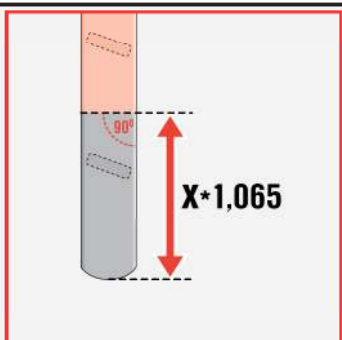

UA СХОДИ СТАЦІОНАРНІ

OMP

H < 300cm

H = 300cm

$$X = 300 - H$$

X

a

b

2**a****b****c****3**

4

5

6

6

7

8

9