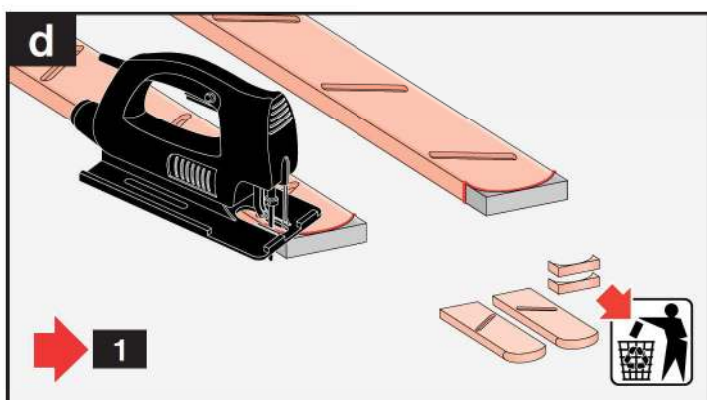

UA СХОДИ СТАЦІОНАРНІ

OMP

H < 300cm

H = 300cm

$$X = 300 - H$$

X

a

b