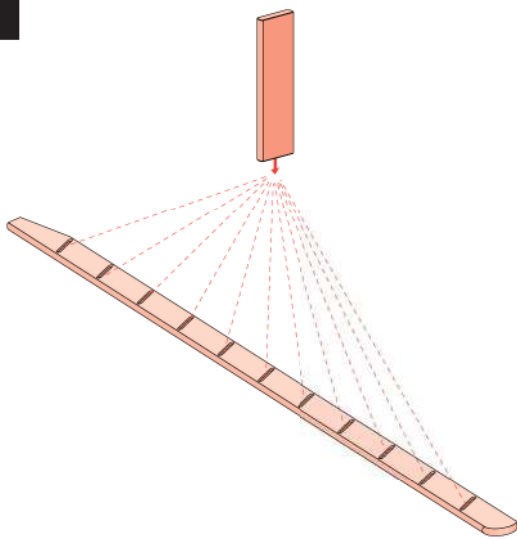

UA СХОДИ СТАЦІОНАРНІ

OMP

H < 300cm

H = 300cm

$$X = 300 - H$$

X

a

b

2**a****b****c****3**

4

5

6

6

7

8

9