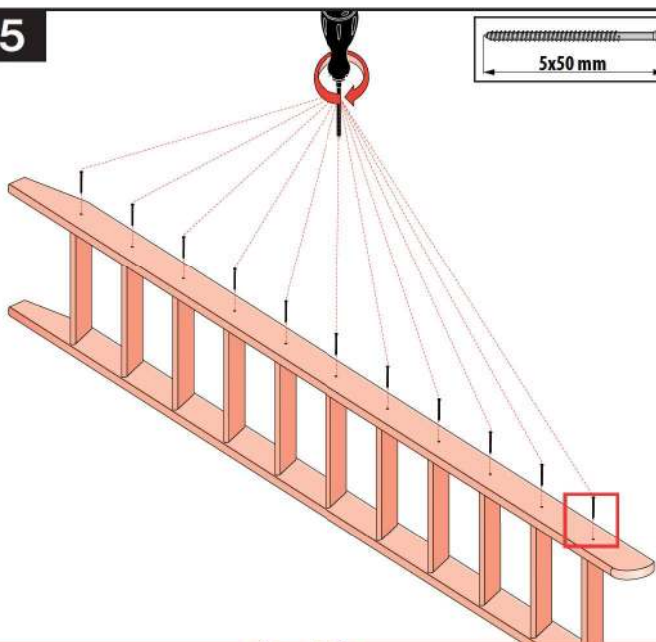

UA СХОДИ СТАЦІОНАРНІ

OMP

H < 300cm

H = 300cm

$$X = 300 - H$$

X

a

b

2**a****b****c****3**

4

5

6

6

7

8

9