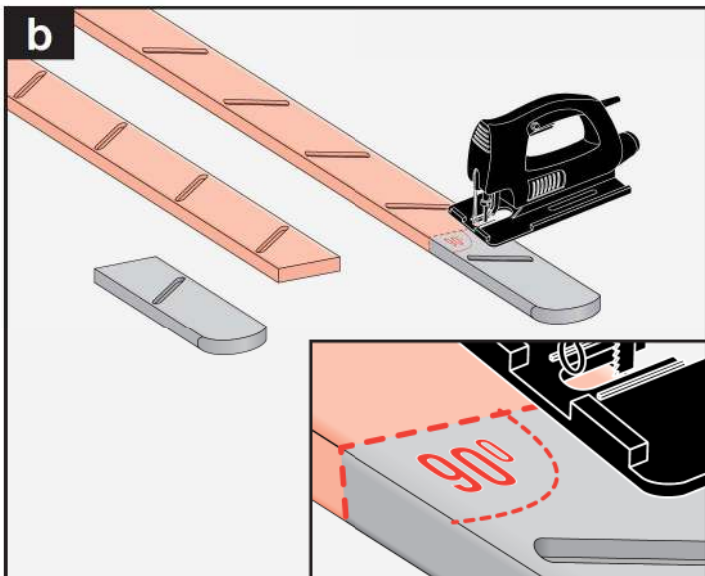

UA СХОДИ СТАЦІОНАРНІ

OMP

H < 300cm

H = 300cm

$$X = 300 - H$$

X

a

b