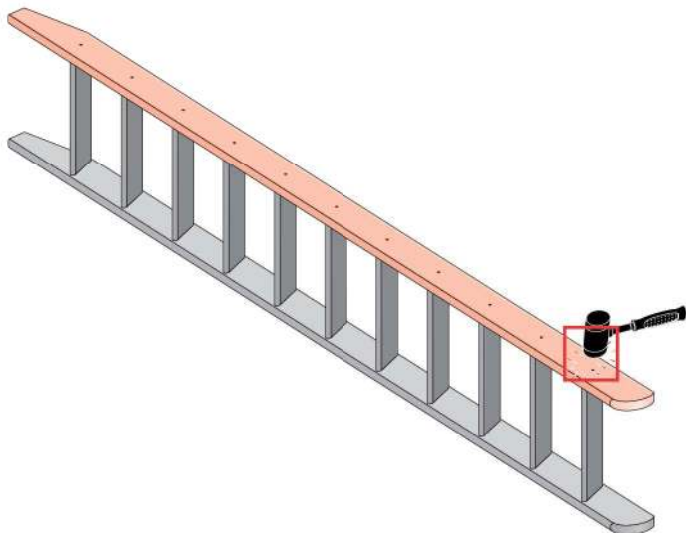

UA СХОДИ СТАЦІОНАРНІ

OMP

H < 300cm

H = 300cm

$$X = 300 - H$$

X

a

b

2**a****b****c****3**

4

5

6

6

7

8

9