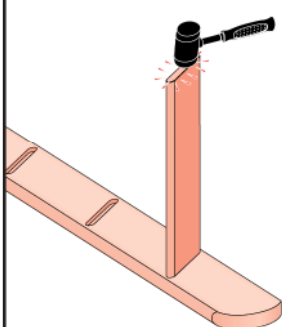

UA СХОДИ СТАЦІОНАРНІ

OMP

H < 300cm

H = 300cm

$$X = 300 - H$$

X

a

b

2**a****b****c****3**

4

5

6

6

7

8

9