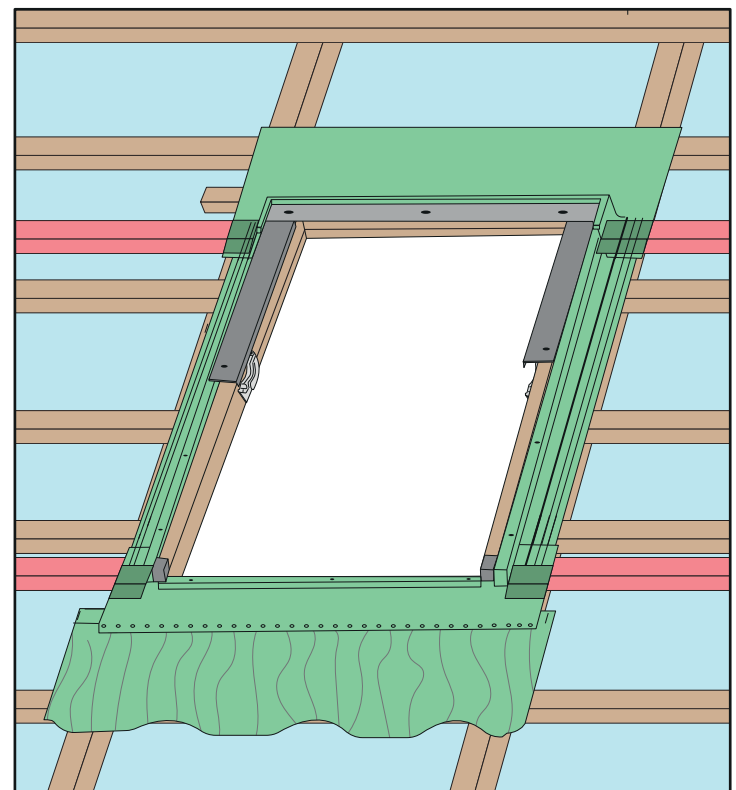

# EZV-RU

для профилированных кровельных покрытий до 45 мм

15° - 90°

до 45 mm

EZV-RU