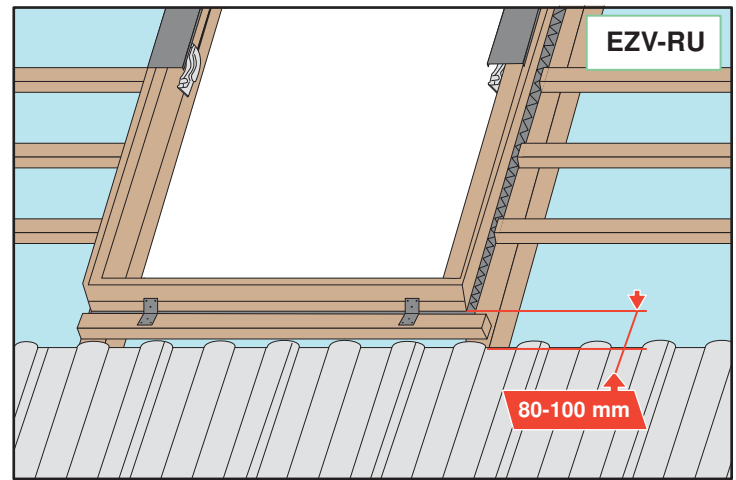

# EZV-RU

для профилированных кровельных покрытий до 45 мм

15° - 90°

до 45 mm

EZV-RU