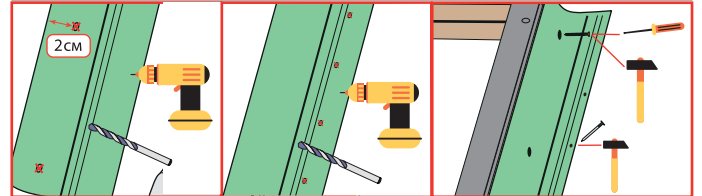

# EZV-RU

для профилированных кровельных покрытий до 45 мм

15° - 90°

до 45 mm

EZV-RU