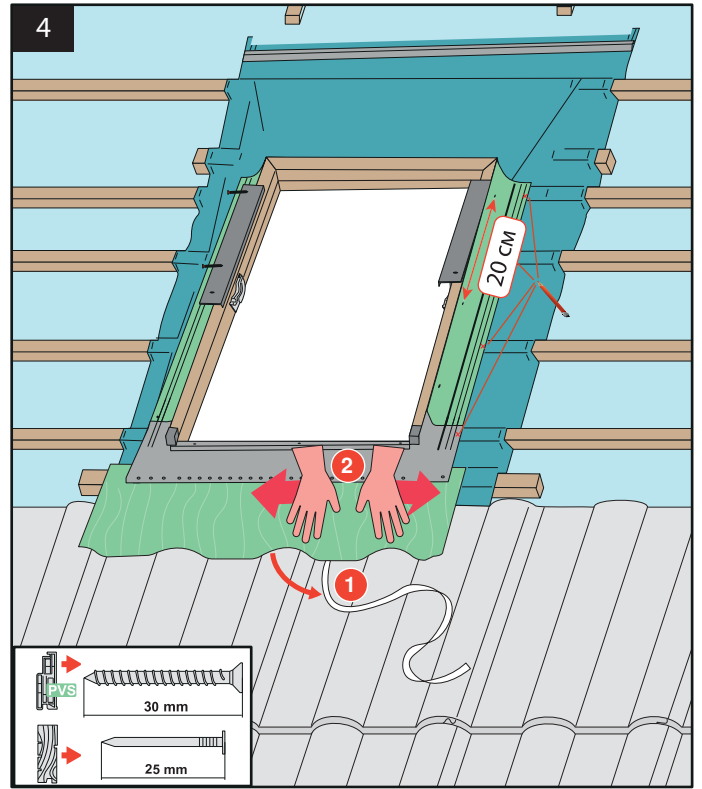

# EZV-RU

для профилированных кровельных покрытий до 45 мм

15° - 90°

до 45 mm

EZV-RU