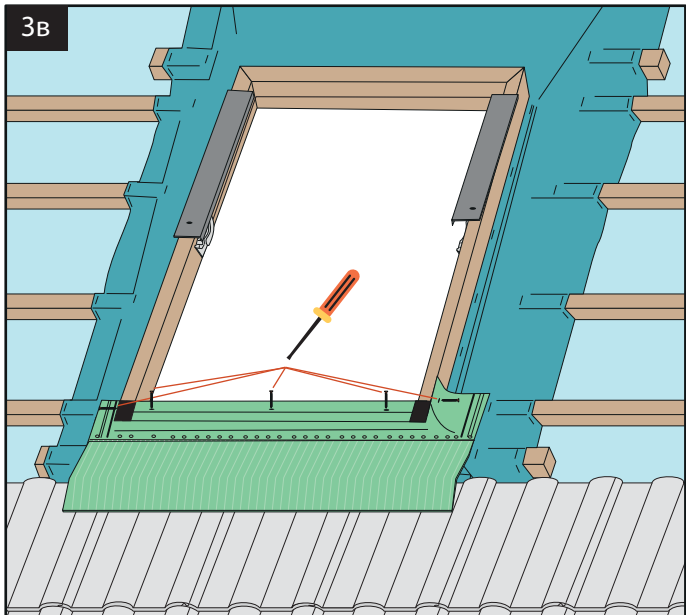

# EZV-RU

для профилированных кровельных покрытий до 45 мм

15° - 90°

до 45 mm

EZV-RU