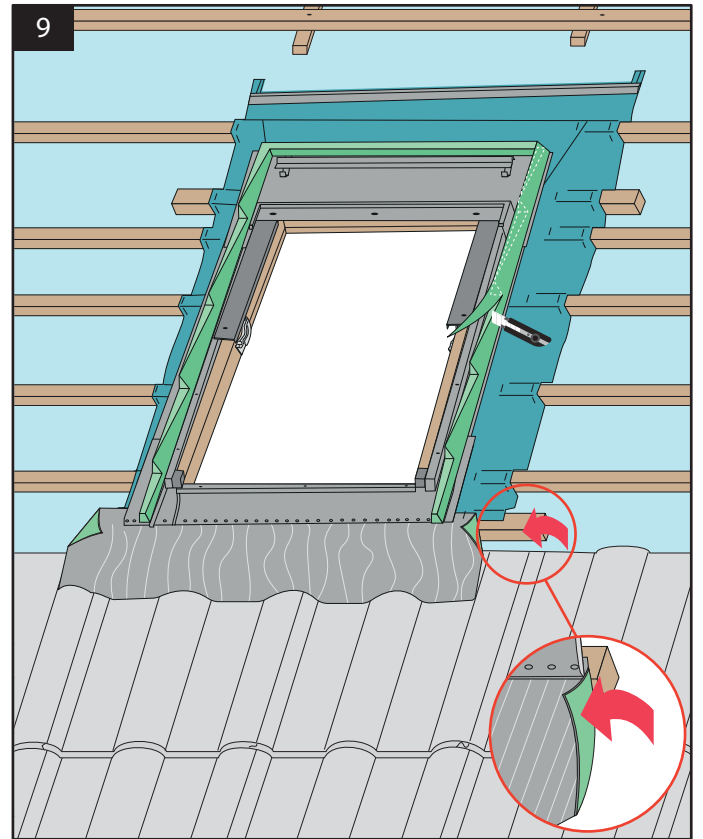

# EZV-RU

для профилированных кровельных покрытий до 45 мм

15° - 90°

до 45 mm

EZV-RU