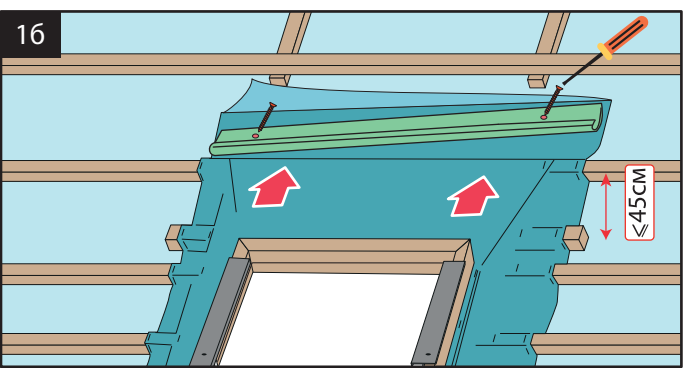

# EZV-RU

для профилированных кровельных покрытий до 45 мм

15° - 90°

до 45 mm

EZV-RU