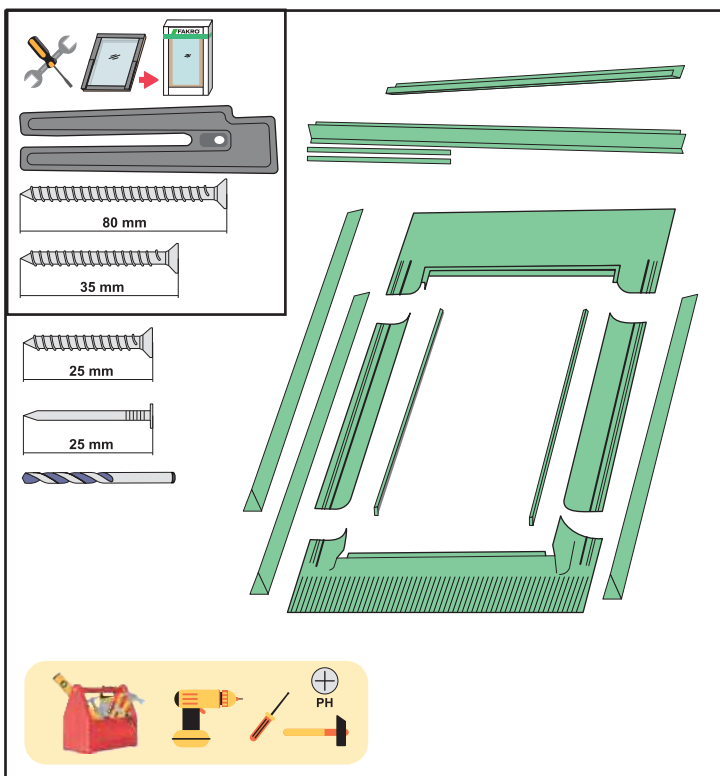

# EZV-RU

для профилированных кровельных покрытий до 45 мм

15° - 90°

до 45 mm

EZV-RU