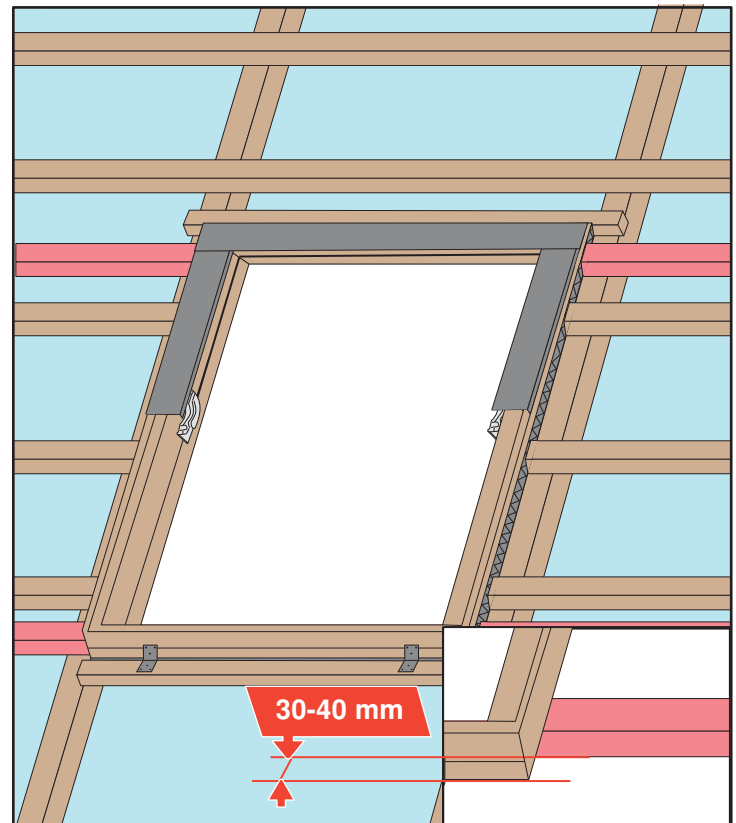

# EZV-RU

для профилированных кровельных покрытий до 45 мм

15° - 90°

до 45 mm

EZV-RU