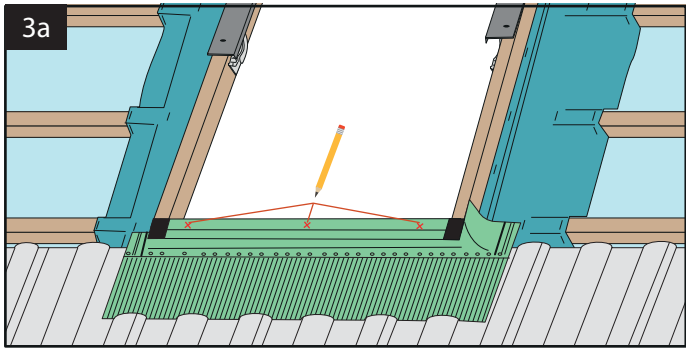

# EZV-RU

для профилированных кровельных покрытий до 45 мм

15° - 90°

до 45 mm

EZV-RU