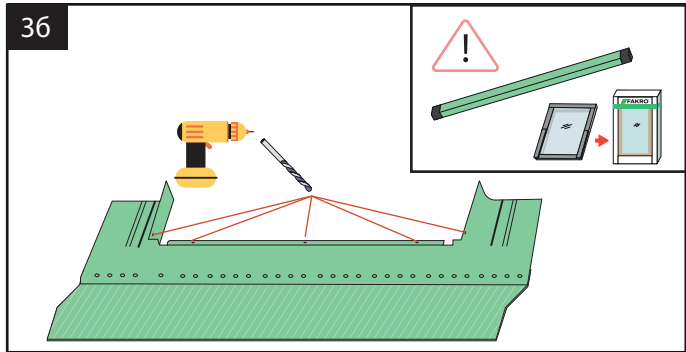

# EZV-RU

для профилированных кровельных покрытий до 45 мм

15° - 90°

до 45 mm

EZV-RU