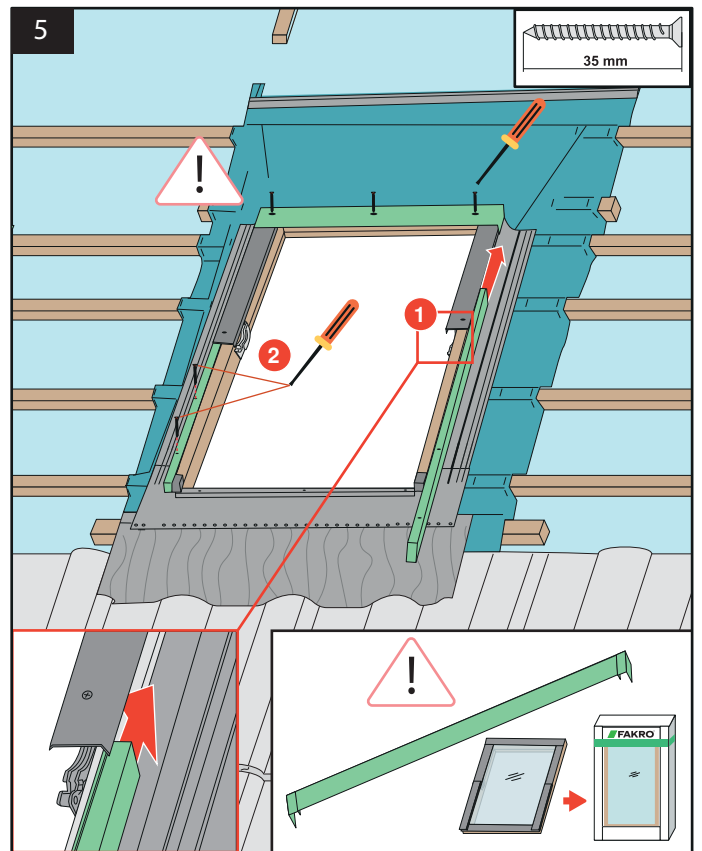

# EZV-RU

для профилированных кровельных покрытий до 45 мм

15° - 90°

до 45 mm

EZV-RU