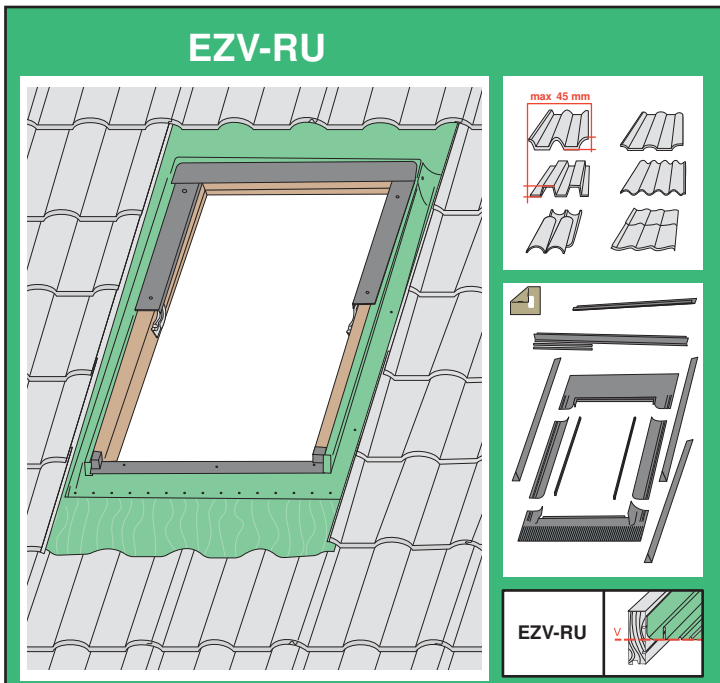

# EZV-RU

для профилированных кровельных покрытий до 45 мм

15° - 90°

до 45 mm

EZV-RU