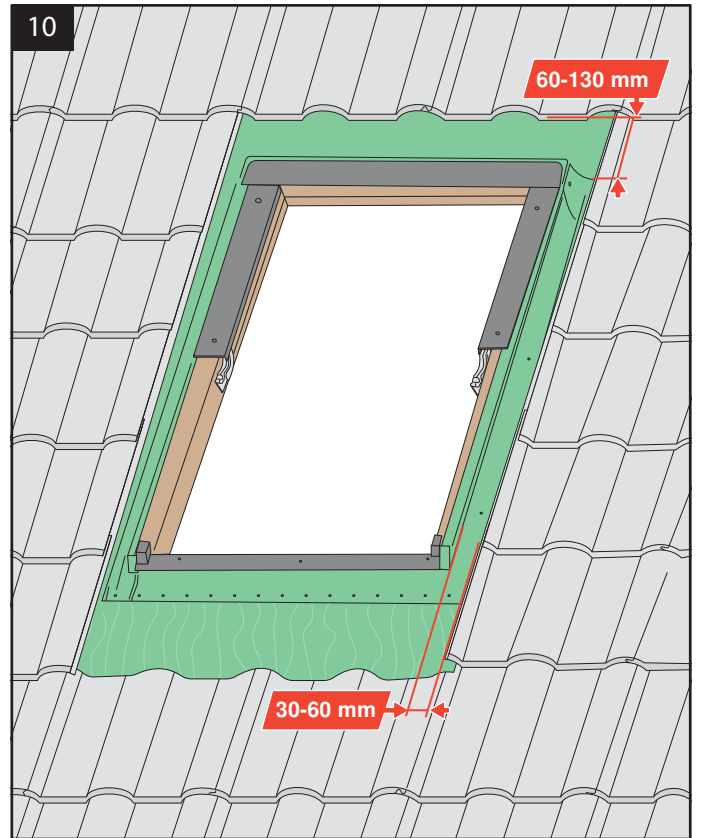

# EZV-RU

для профилированных кровельных покрытий до 45 мм

15° - 90°

до 45 mm

EZV-RU