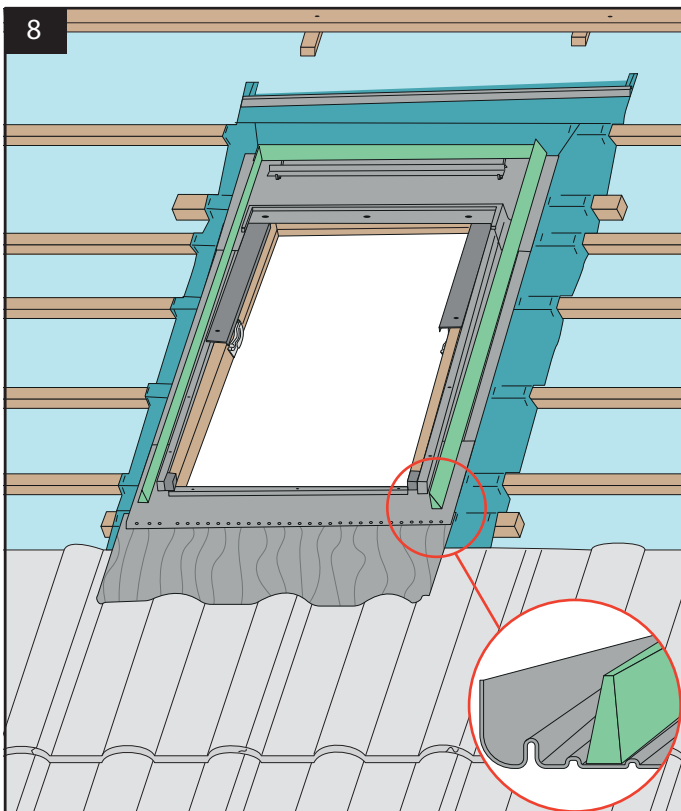

# EZV-RU

для профилированных кровельных покрытий до 45 мм

15° - 90°

до 45 mm

EZV-RU