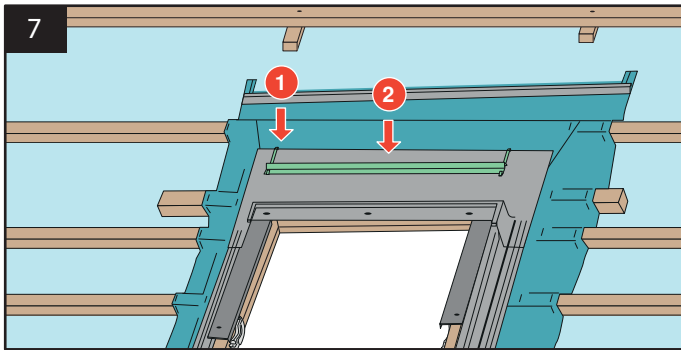

# EZV-RU

для профилированных кровельных покрытий до 45 мм

15° - 90°

до 45 mm

EZV-RU