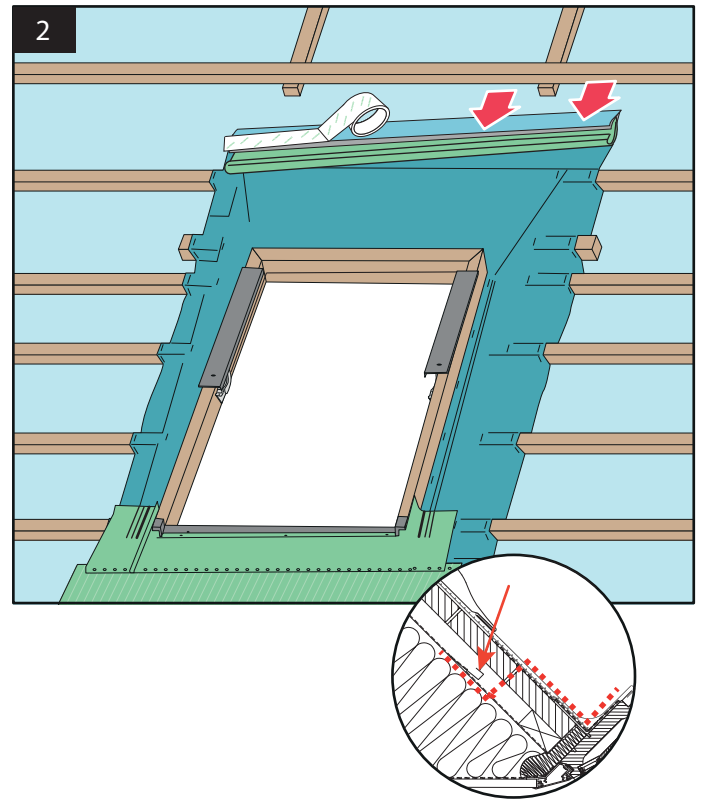

# EZV-RU

для профилированных кровельных покрытий до 45 мм

15° - 90°

до 45 mm

EZV-RU