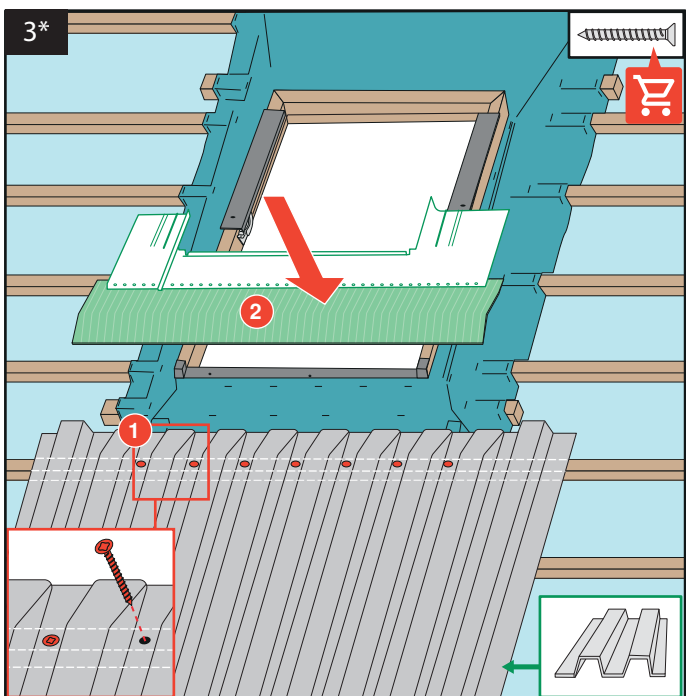

# EZV-RU

для профилированных кровельных покрытий до 45 мм

15° - 90°

до 45 mm

EZV-RU