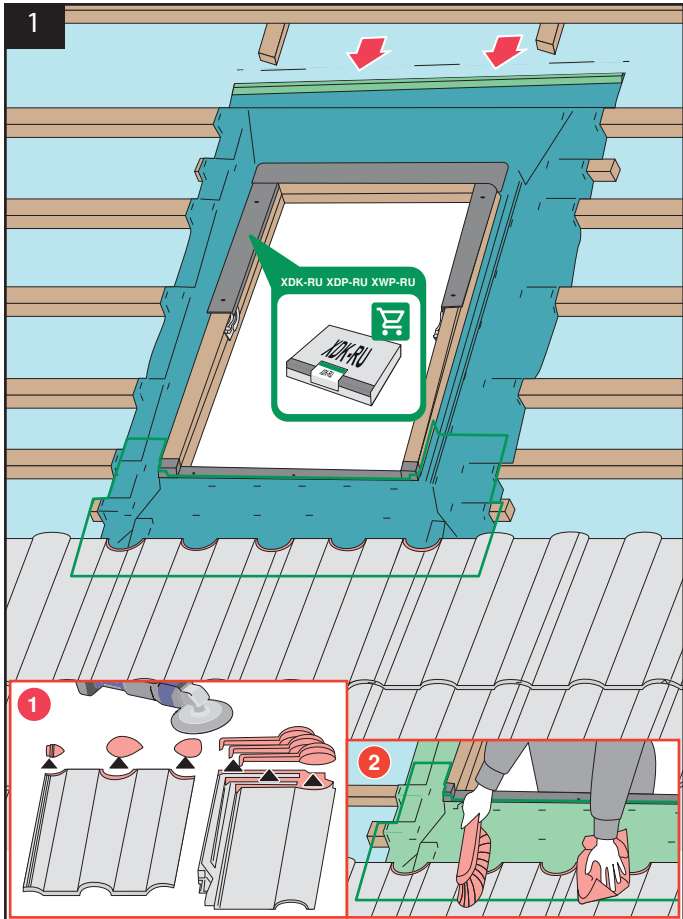

# EZV-RU

для профилированных кровельных покрытий до 45 мм

15° - 90°

до 45 mm

EZV-RU