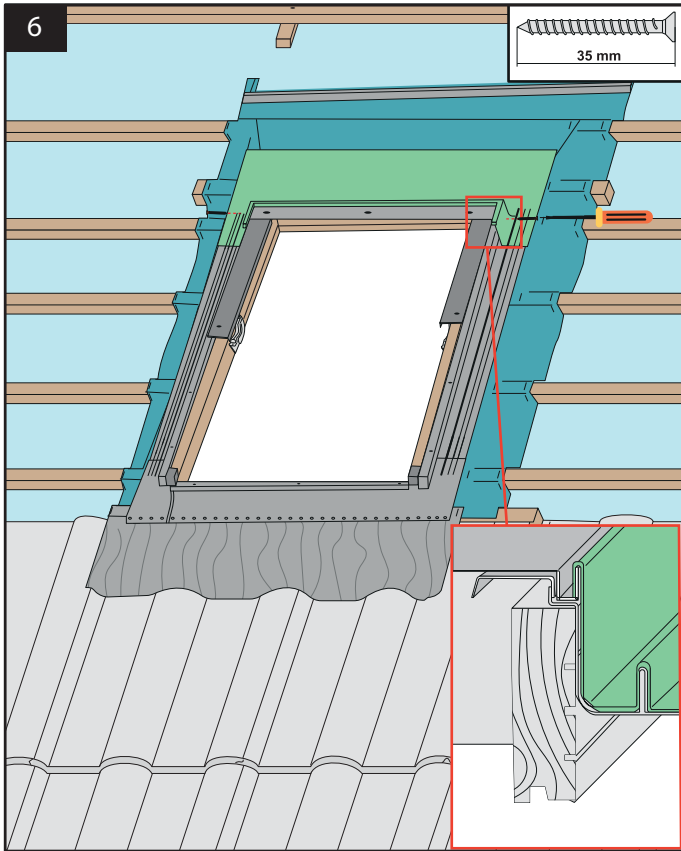

# EZV-RU

для профилированных кровельных покрытий до 45 мм

15° - 90°

до 45 mm

EZV-RU